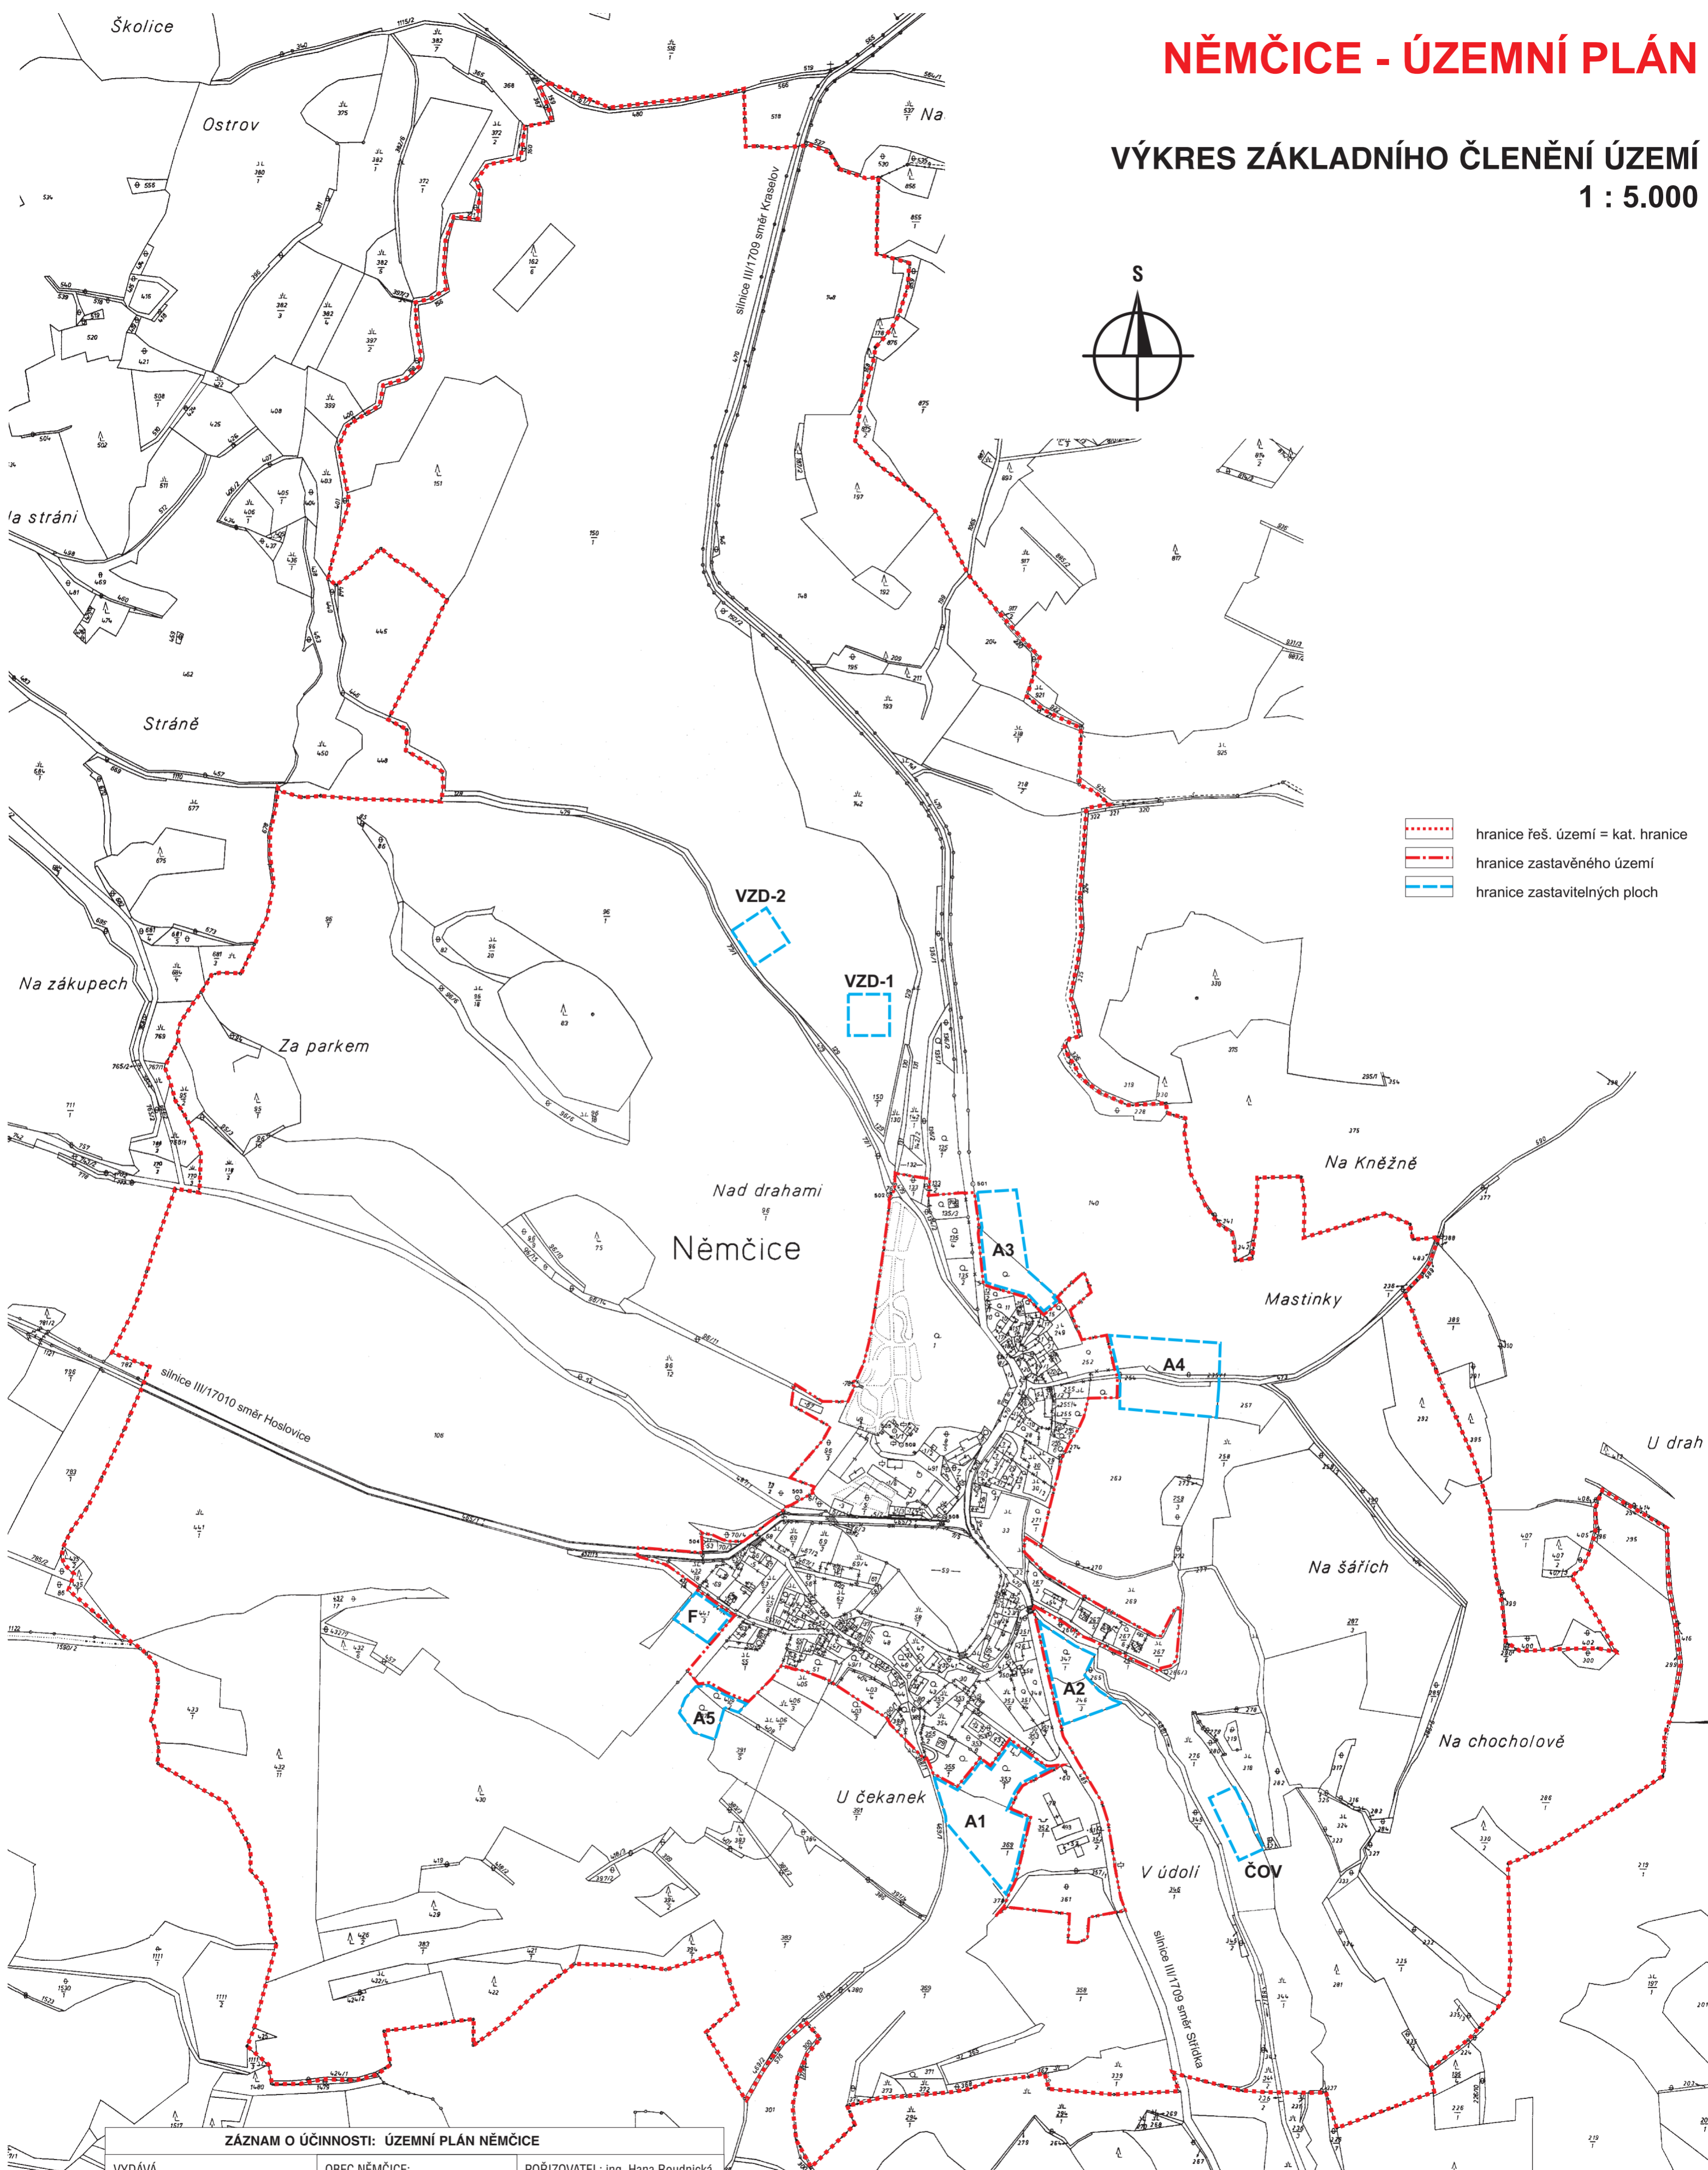

NĚMČICE - ÚZEMNÍ PLÁN

VÝKRES ZÁKLADNÍHO ČLENĚNÍ ÚZEMÍ
1 : 5.000

-  hranice řeš. území = kat. hranice
-  hranice zastavěného území
-  hranice zastavitelných ploch

ZÁZNAM O ÚČINNOSTI: ÚZEMNÍ PLÁN NĚMČICE

VYDÁVÁ ZASTUPITELSTVO OBCE NĚMČICE Č.J. (USNESENÍ): DATUM VYDÁNÍ: DATUM VYVĚŠENÍ: DATUM NABYTÍ ÚČINNOSTI:	OBEC NĚMČICE:	POŘIZOVATEL: ing. Hana Roudnická
---	---------------	----------------------------------